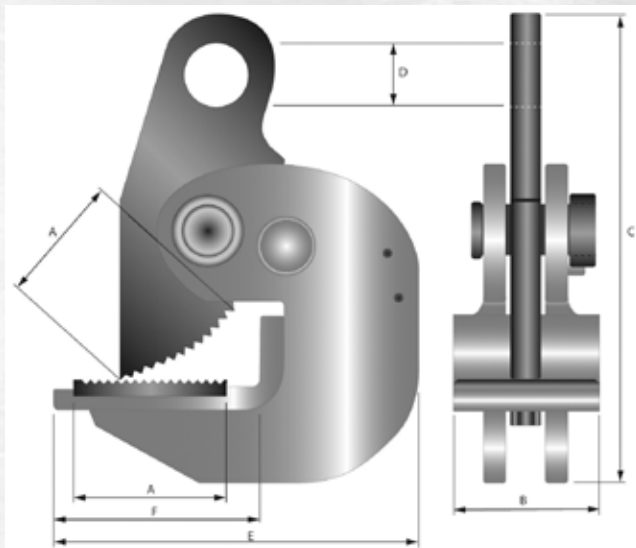

# BLECHGREIFER HORIZONTAL

Artikel	PCH40	
Tragfähigkeit, kg		4000
Greifbereich, mm	A	0-51
Gesamtbreite, mm	B	177
Gesamthöhe, mm	C	258
Ösendurchmesser, mm	D	30
Gewicht, kg		6,3